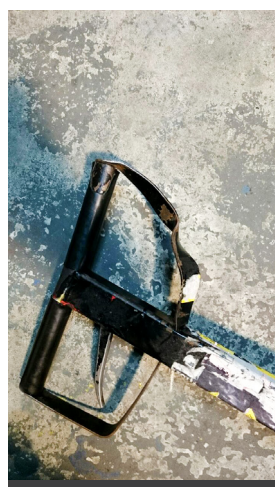

CARRINHO APÓS

A manutenção

Após o término da manutenção, **o equipamento é regulado, testado e recebe uma pintura.** Todo equipamento sai com uma **etiqueta de garantia**, colada na parte interna do chassi, esta etiqueta serve para que o cliente tenha o controle total sobre os serviços executados e o tempo de duração. **Mostrando a transparência do nosso trabalho.** São mais de 25 anos de experiência, trabalhamos com agilidade sem perder a qualidade.