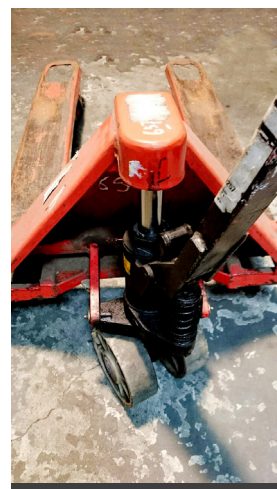

CARRINHO APÓS

A manutenção

Após o término da manutenção, **o equipamento é regulado, testado e recebe uma pintura.** Todo equipamento sai com uma **etiqueta de garantia**, colada na parte interna do chassi, esta etiqueta serve para que o cliente tenha o controle total sobre os serviços executados e o tempo de duração. **Mostrando a transparência do nosso trabalho.** São mais de 25 anos de experiência, trabalhamos com agilidade sem perder a qualidade.